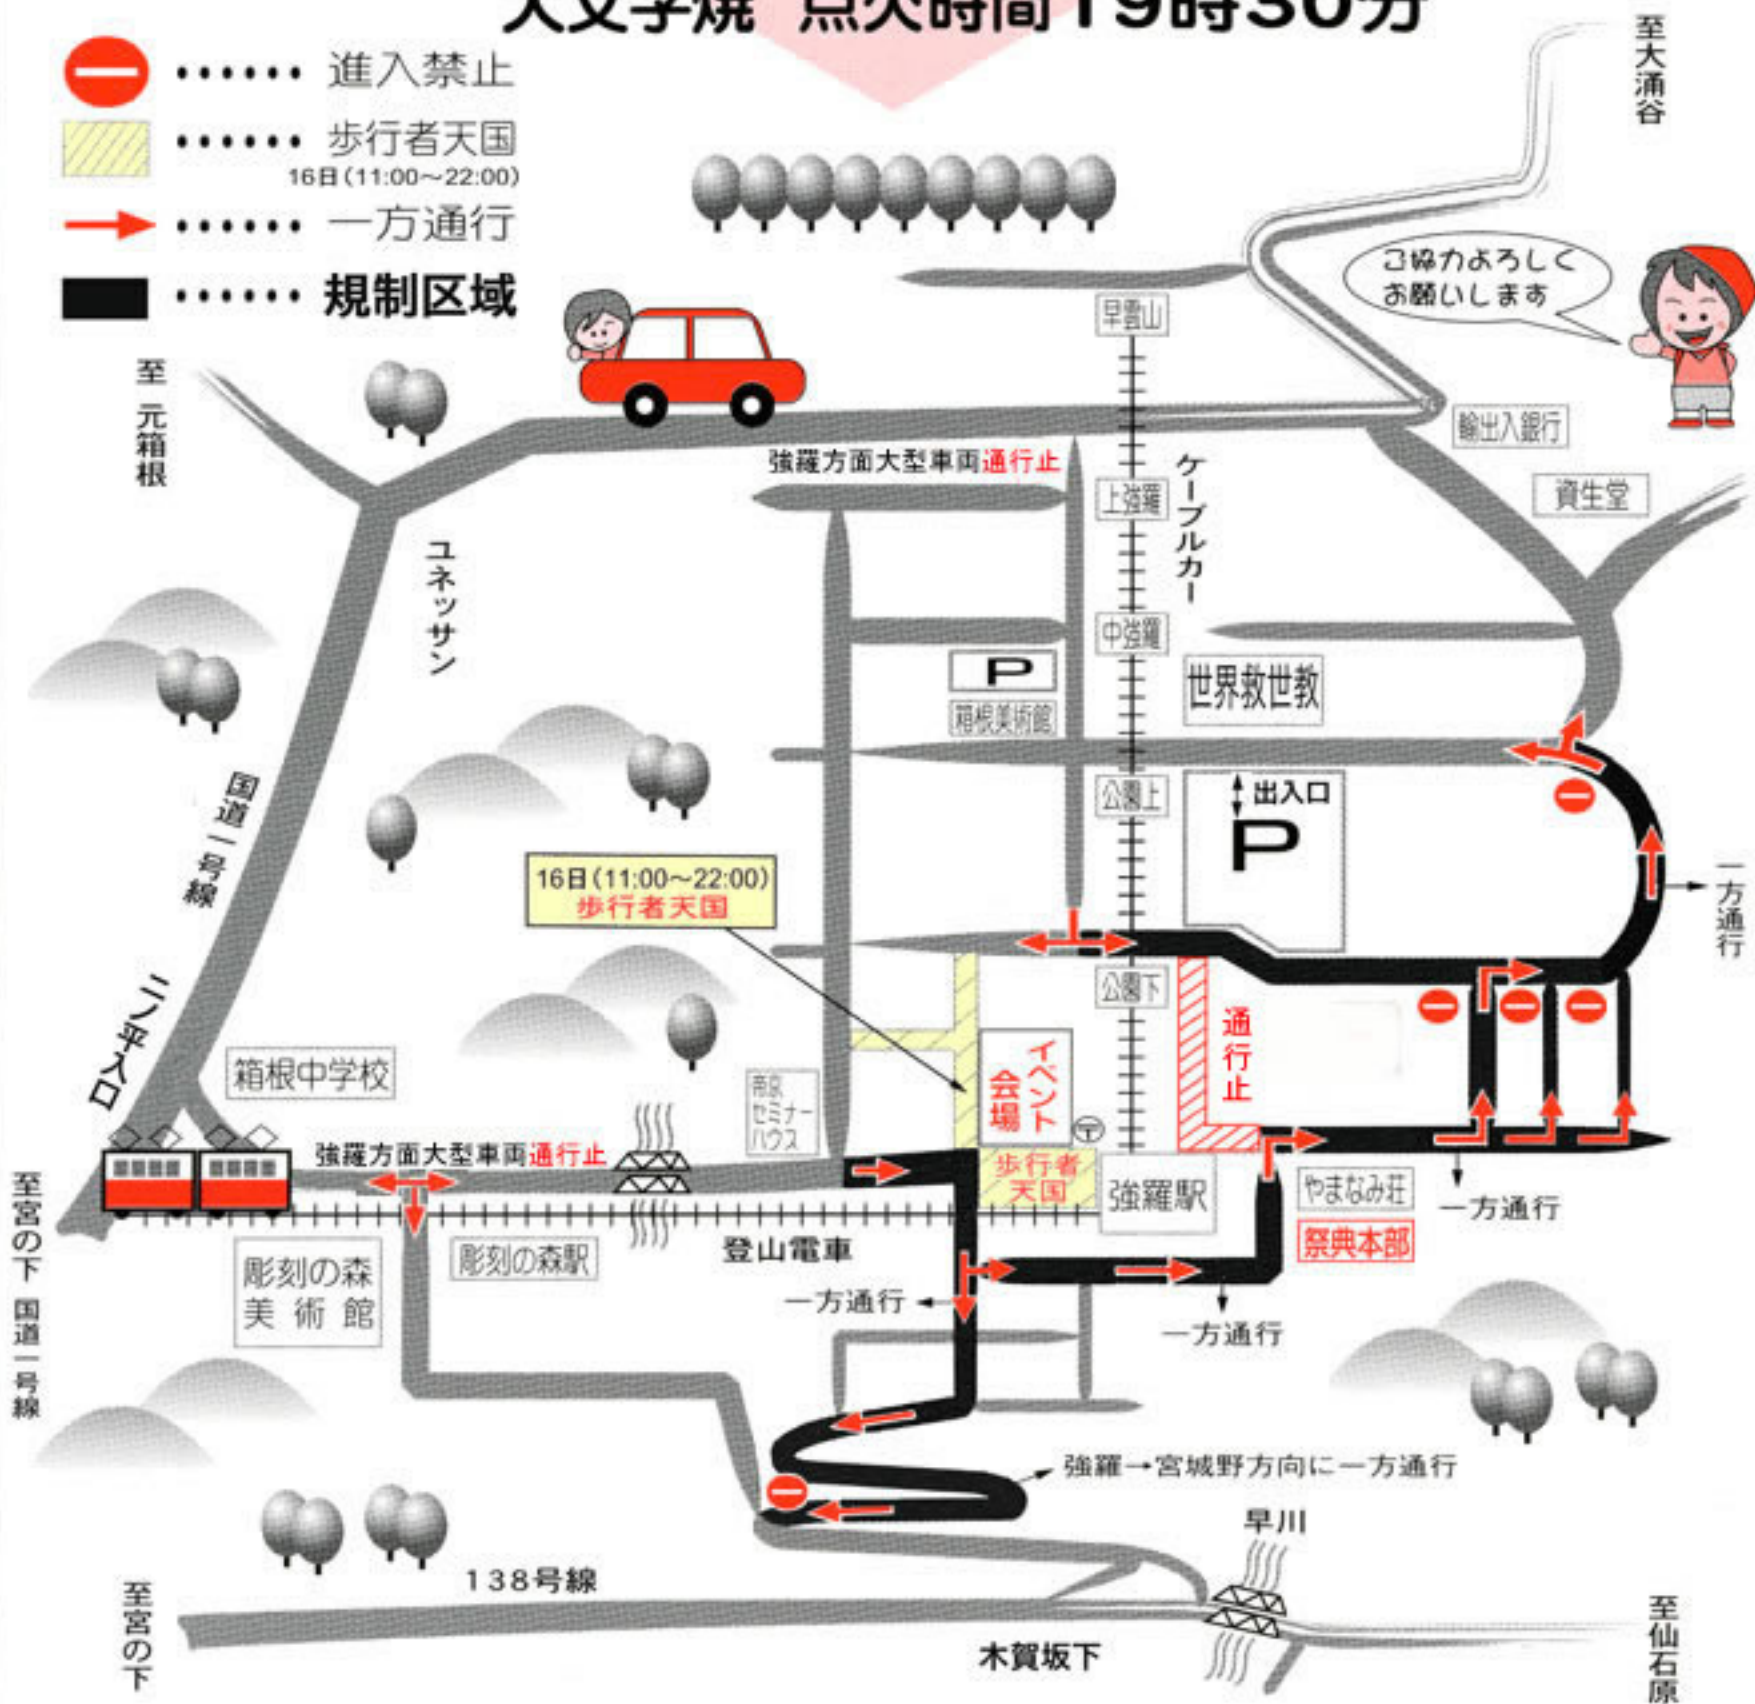

# 強羅夏まつり大文字焼交通管制図

8月16日(18時~21時迄)

大文字焼 点火時間19時30分

-  ..... 進入禁止
-  ..... 歩行者天国  
16日(11:00~22:00)
-  ..... 一方通行
-  ..... 規制区域

大

強羅周辺道路は全面駐車禁止です

安全は心と時間のゆとりから 小田原警察署・箱根強羅観光協会